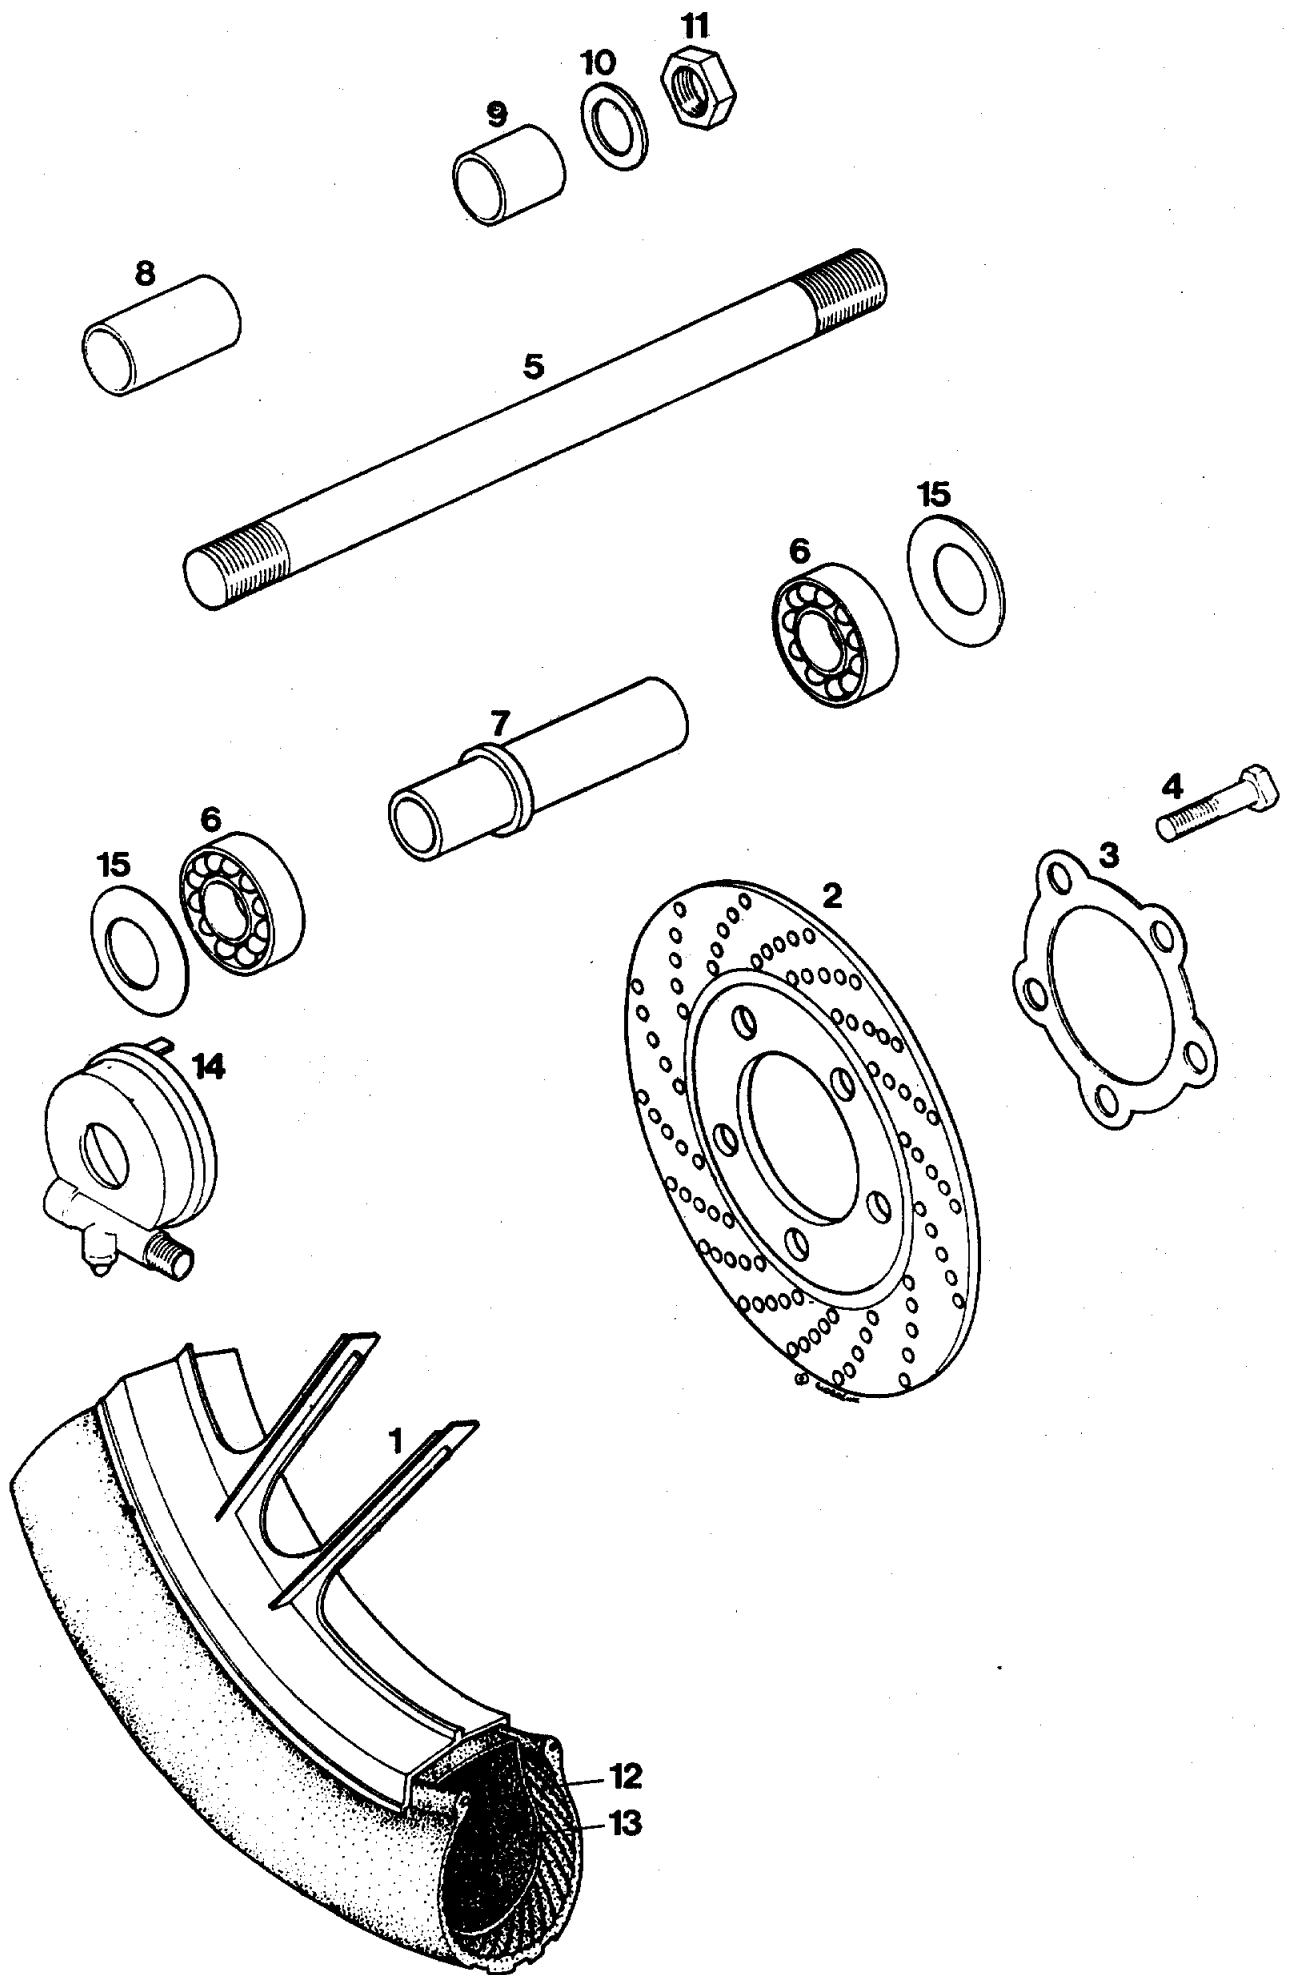

TOMOS

PREDNJE KOLO

BT 50 S

Skupina 13

Št. dela	Šifra	Kosov	Naziv
-	226146	1	PREDNJE KOLO S PLAŠČEM
1	226088	1	PREDNJE KOLO
2	221330	1	ZAVORNI DISK
3	221331	1	VAROVALNA PLOČEVINA
4	221353	5	VIJAK M6X20
5	226086	1	PREDNJA VTIČNA OS
6	044225	2	KROGLIČNI LEŽAJ 12X32X10
7	221333	1	DISTANČNA CEV
8	221334	1	DISTANČNA CEV
9	221335	1	DISTANČNA CEV
10	031935	2	PODLOŽKA 12
11	206498	2	MATICA M12X1
12	044967	1	PLAŠČ 2 1/2 - 17
13	044969	1	ZRAČNICA 2 1/2 - 17
14	221044	1	POGON MERILNIKA HITROSTI
15	240464	2	PODLOŽKA