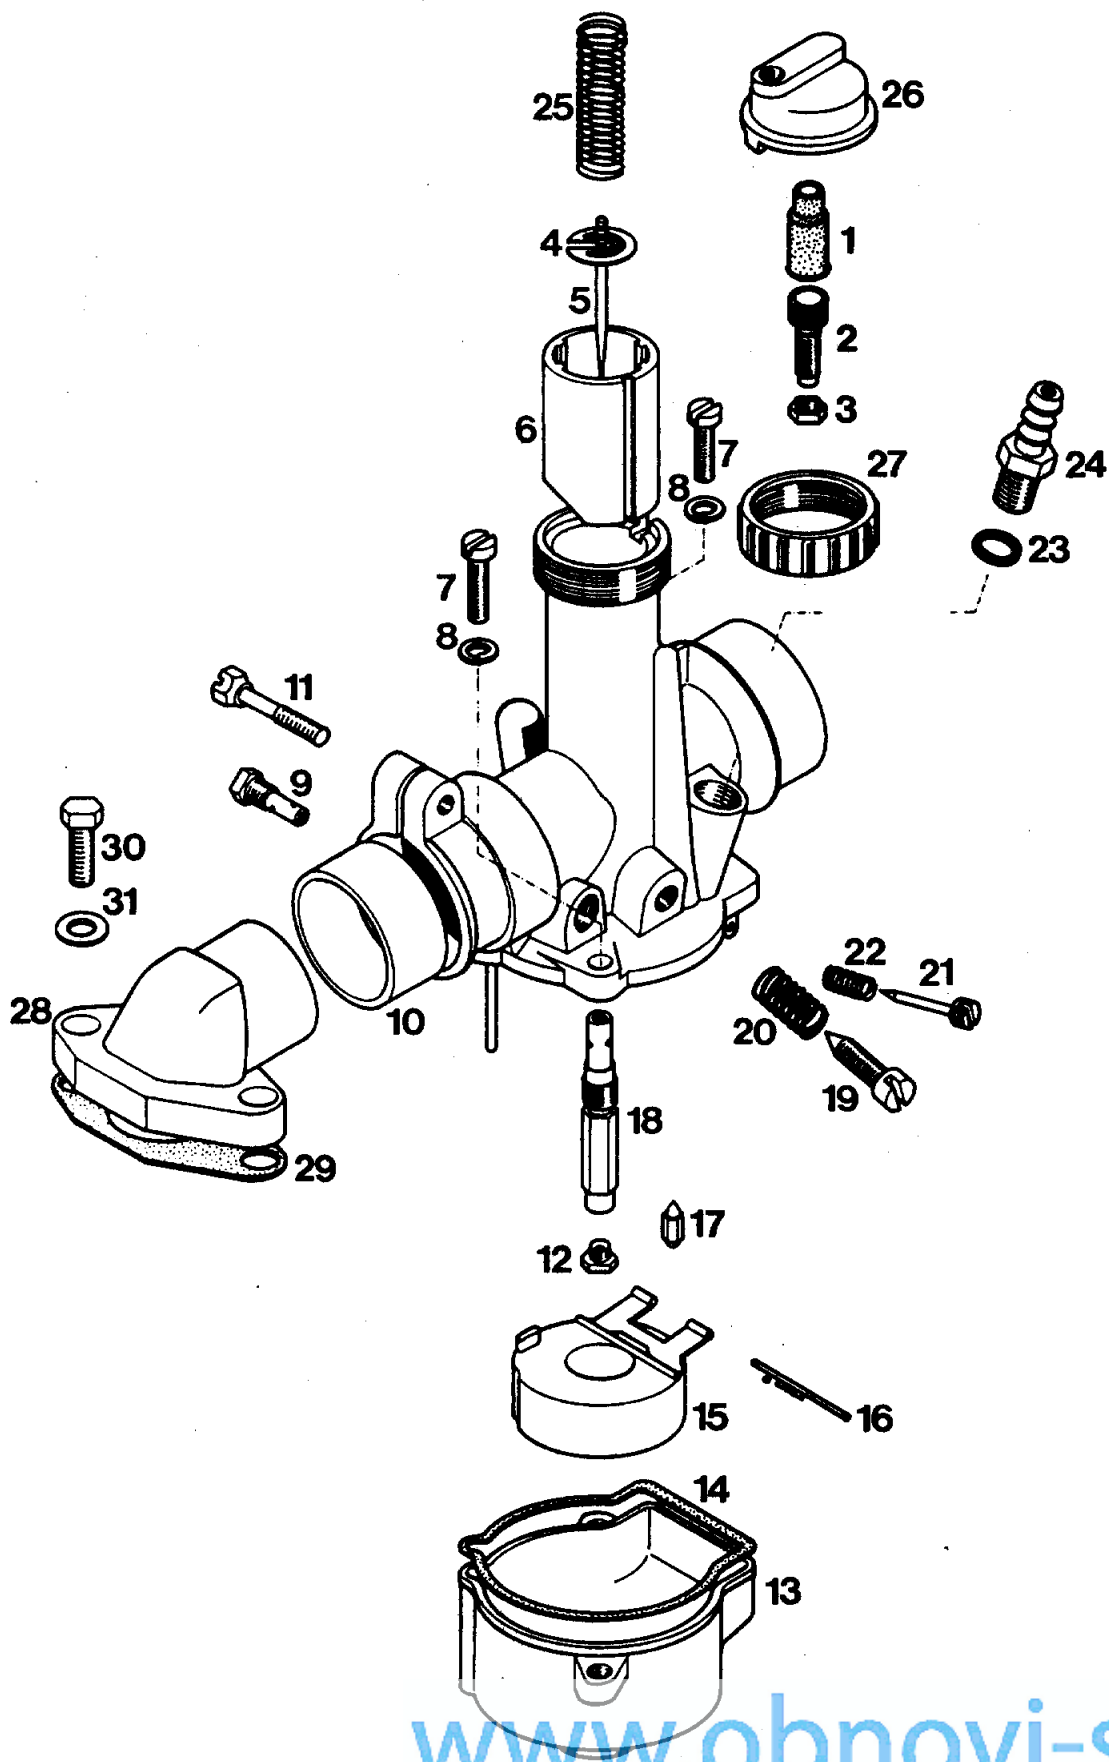

Št. dela	Šifra	Kosov	Naziv
-	221504	1	UPLINJAČ BING 1/18/109/II
1	219015	1	GUMIJASTI TULEC
2	219016	1	NASTAVNI VIJAK
3	219017	1	MATICA M7X0,75
4	208035	1	VAROVALKA
5	208034	1	IGLA RAZPRŠILNE ŠOBE
6	219018	1	DRSNIK ŠT. 5
7	027055	2	VIJAK M4X16
8	031972	2	PODLOŽKA A4
9	208042	1	ŠOBA PROSTEGA TEKA 40
10	219019	1	VODILNA PUŠA
11	208043	1	VIJAK
12	221682	1	GLAVNA ŠOBA 88
13	219022	1	LONČEK
14	219026	1	TESNILO LONČKA
15	208022	1	PLOVEC
16	208021	1	OS PLOVCA
17	208030	1	IGLA PLOVCA
18	219025	1	RAZPRŠILNA ŠOBA
19	219024	1	VIJAK PROSTEGA TEKA
20	208041	1	VZMET
21	219023	1	VIJAK ZRAKA
22	208025	1	VZMET
23	044584	1	TESNILNA PODLOŽKA A8X12
24	201594	1	CEVNI PRIKLJUČEK
25	208033	1	VZMET
26	219021	1	POKROVČEK
27	208039	1	OBJEMNA MATICA
28	215209	1	SESALNO KOLENO
29	200415	1	TESNILO SESALNEGA KOLENA
30	026304	2	VIJAK M7X25
31	044154	2	PODLOŽKA 7