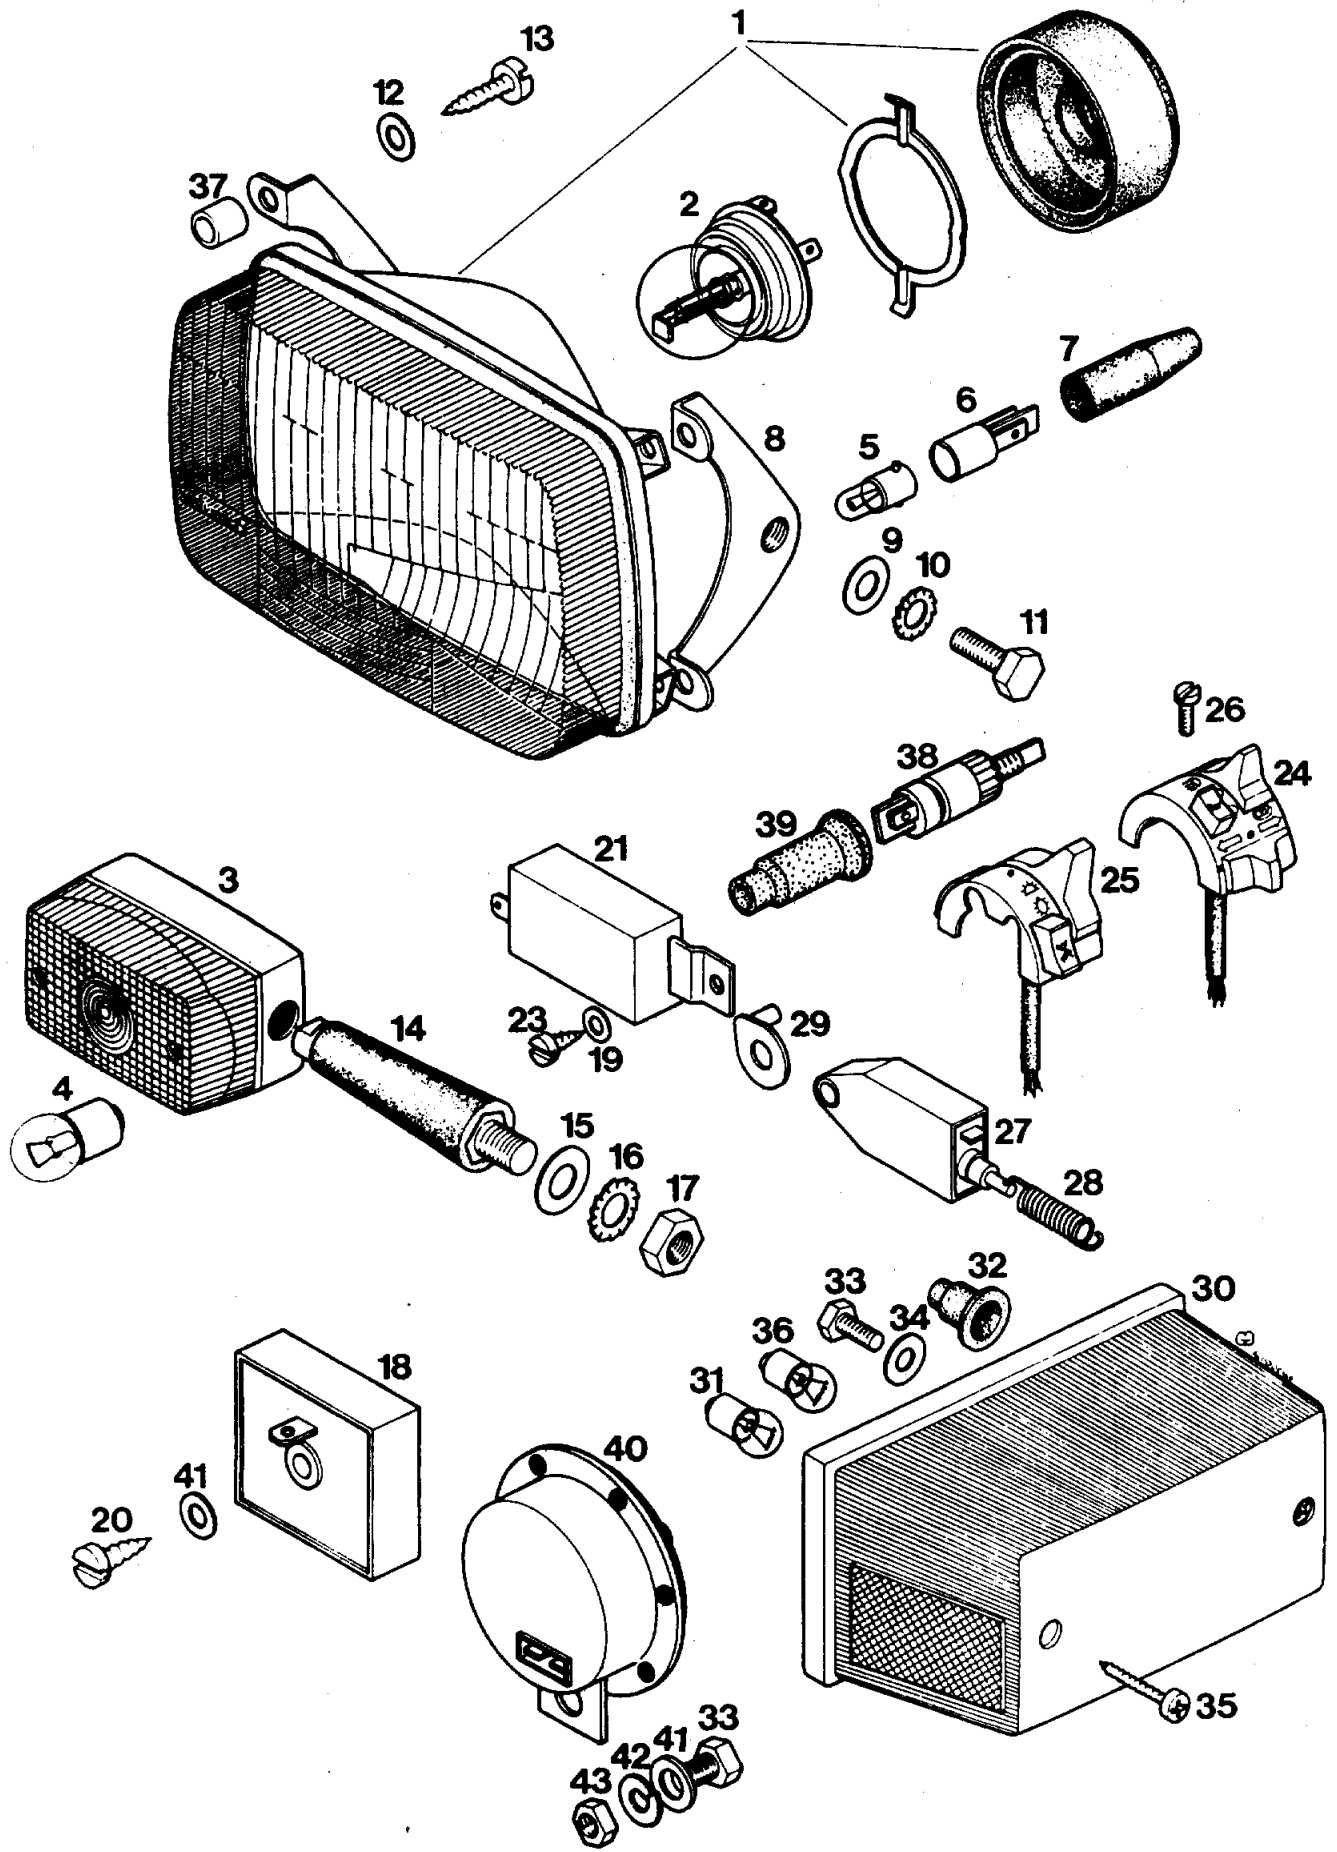

Št. dela	Šifra	Kosov	Naziv
-	221541	1	ŽAROMET
1	221542	1	VLOŽEK ŽAROMETA
2	044700	1	ŽARNICA 12V 45/40W
3	219552	4	SMERNA SVETILKA
4	044689	4	ŽARNICA 12V 10W
5	044699	1	ŽARNICA 12V 3W
6	217679	1	NOSILEC ŽARNICE
7	221549	1	GUMIJASTI TULEC
8	221548	2	NOSILEC ŽARNICE
9	031933	2	PODLOŽKA 8
10	031847	2	PODLOŽKA B8
11	026313	2	VIJAK M8X15
12	031508	4	PODLOŽKA 5
13	044412	4	VIJAK A4, 2X16
14	219551	4	NOSILEC SMERNE SVETILKE
15	209254	4	PODLOŽKA
16	031979	4	PODLOŽKA B12
17	209249	4	MATICA M11
18	221582	1	REGULATOR NAPETOSTI
19	031931	1	PODLOŽKA 5
20	044421	1	VIJAK A6, 3X32
21	221606	1	RELE
23	044418	1	VIJAK A4, 2X13
24	221035	1	LEVO STIKALO
25	221036	1	DESNO STIKALO
26	027110	2	VIJAK M3X12
27	217385	1	STOP STIKALO
28	221197	1	VZMET
29	221195	1	NOSILEC STIKALA
30	217120	1	ZADNJA SVETILKA
31	044698	1	ŽARNICA 12V 5W
32	221550	1	TULEC
33	026288	3	VIJAK M6X15
34	031995	2	PODLOŽKA A6
35	044416	2	VIJAK A4, 2X38
36	044689	1	ŽARNICA 12V 10W
37	202723	4	PUŠA
38	222002	1	STOP STIKALO
39	213194	1	ŠČITNA KAPA
40	223233	1	SIRENA
41	031932	2	PODLOŽKA 6
42	031845	1	PODLOŽKA B6
43	031075	1	MATICA M6
-	221552	1	PREDNJI KABELSKI SPLET
-	221553	1	ZADNJI KABELSKI SPLET
-	221895	1	ELEKTRIČNI VOD STOP STIKALA
-	210399	5	ZOBČASTA VEZALKA