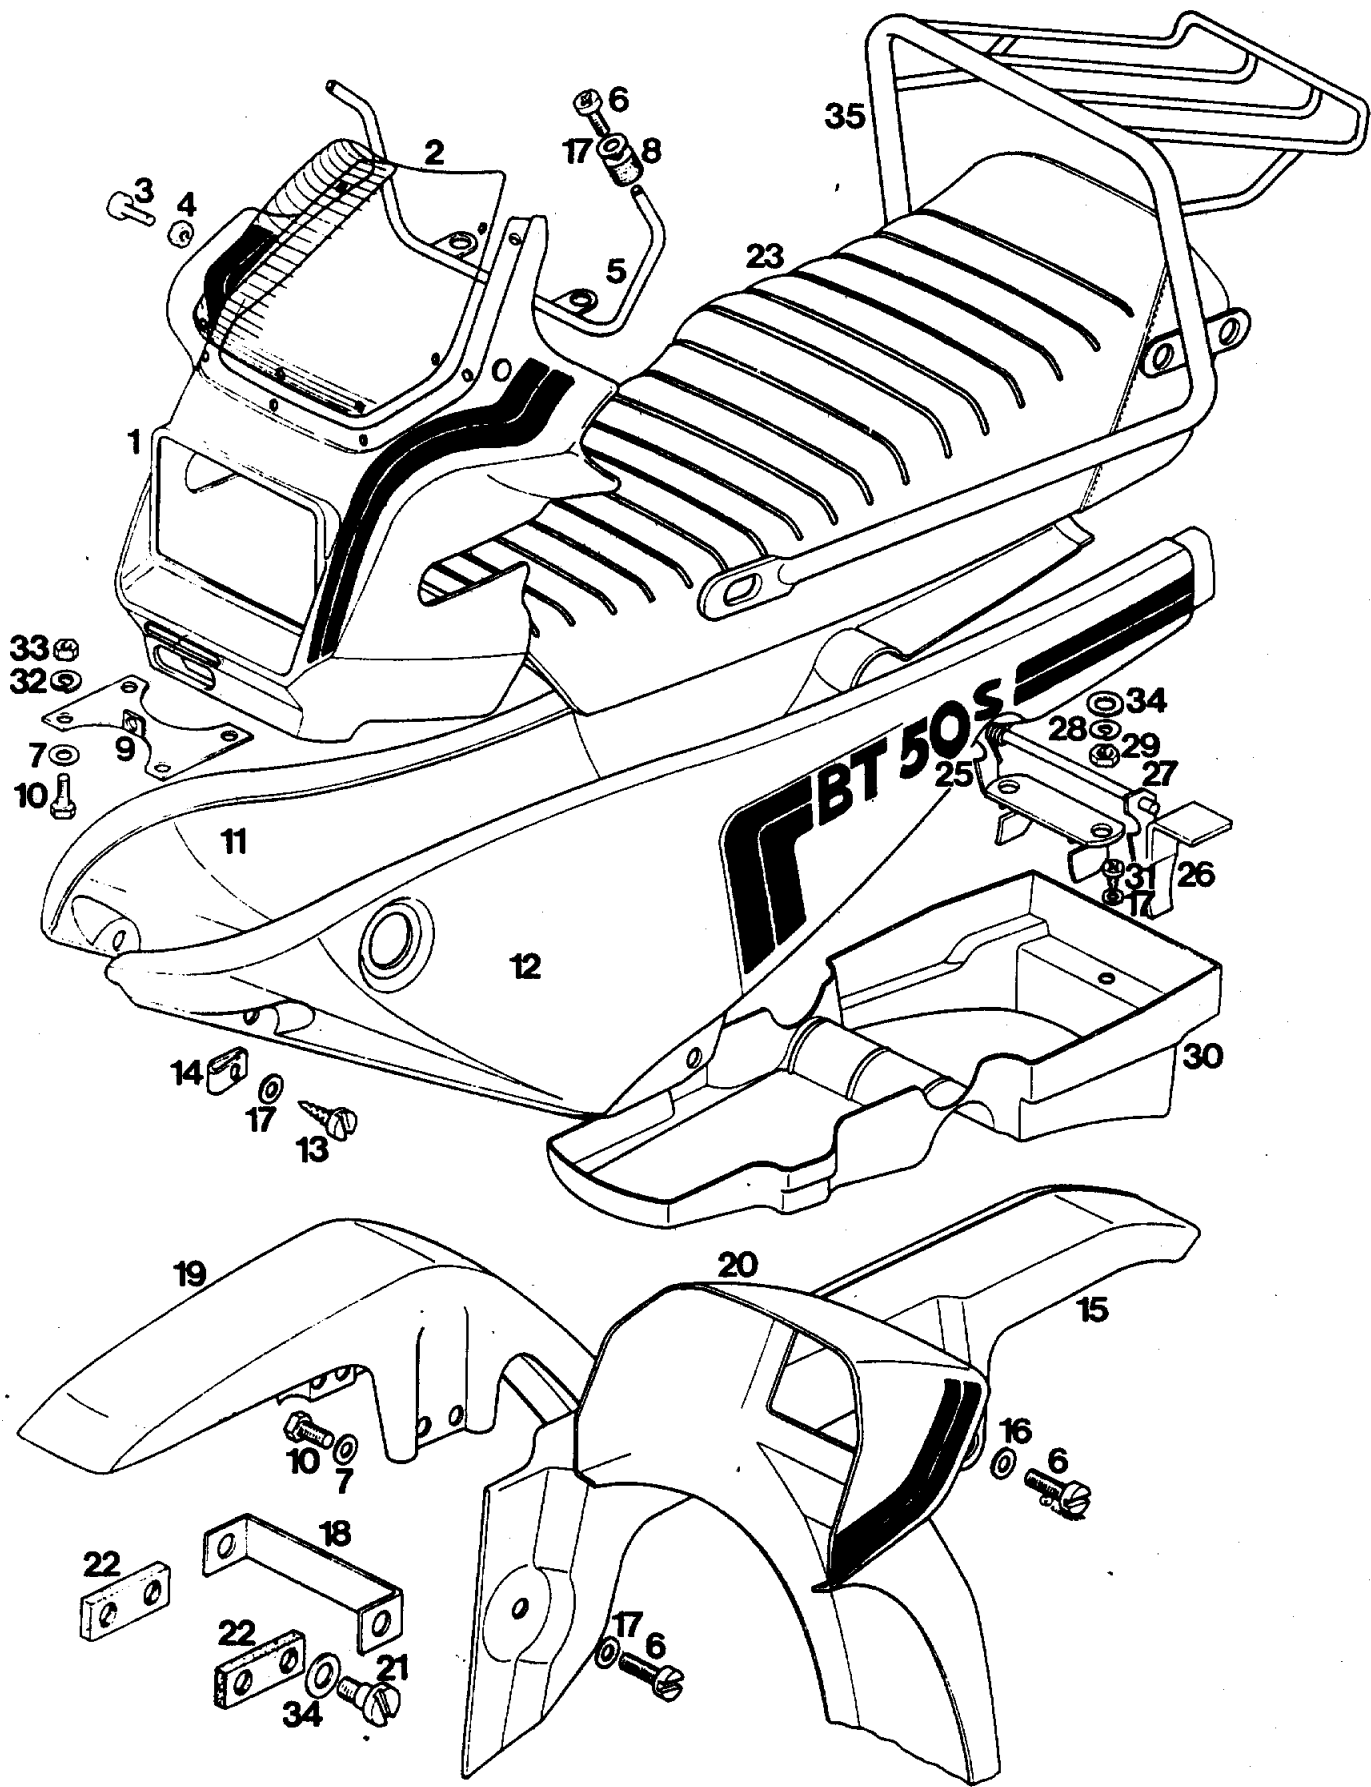

Št. dela	Šifra	Kosov	Naziv
1	221531	1	PREDNJI ŠČITNIK
2	221171	1	STEKLO
3	027246	7	VIJAK M4X12
4	031073	7	MATICA M4
5	221533	1	ZGORNJI NOSILEC
6	027248	3	VIJAK M5X12
7	031509	6	PODLOŽKA A6
8	221307	2	KAPICA
9	221727	1	SPODNJI NOSILEC
10	026287	8	VIJAK M6X12
11	221537	1	DESNI POKROV
12	221535	1	LEVI POKROV
13	044419	4	VIJAK A4,2X16
14	221539	2	MATICA A4,2
-	221540	2	MATICA A4,2
15	221530	1	ŠČITNIK VERIGE
16	221172	1	DISTANČNI OBROČEK
17	031508	7	PODLOŽKA 5
18	221528	1	OPORA
19	221524	1	PREDNJI BLATNIK
20	221526	1	ZADNJI BLATNIK
21	221686	4	VIJAK
22	221173	2	GUMIJASTI VLOŽEK
23	221515	1	SEDEŽ
24	221156	1	PREDNJI NOSILEC SEDEŽA
25	221159	1	DESNI NOSILEC SEDEŽA
26	221516	1	LEVI NOSILEC SEDEŽA
27	221180	1	ZAPIRALO
28	031847	4	PODLOŽKA B8
29	031077	4	MATICA M8
30	221157	1	TORBA
31	044406	1	VIJAK A4,4X13
32	031845	4	PODLOŽKA B6
33	031075	2	MATICA M6
34	031933	6	PODLOŽKA 8
35	221687	1	PRTLJAŽNIK
-	226093	1	NALEPKA TOMOS-REZERVOAR (par)
-	226091	1	NALEPKA BT 50 S (par)
-	226094	1	NALEPKA TOMOS-ZADNJI BLATNIK
-	226097	1	NALEPKA-PREDNJI ŠČITNIK (par)
-	226098	1	NALEPKA-ZADNJI BLATNIK (par)
-	226099	1	NALEPKA-TRIKOTNA (par)