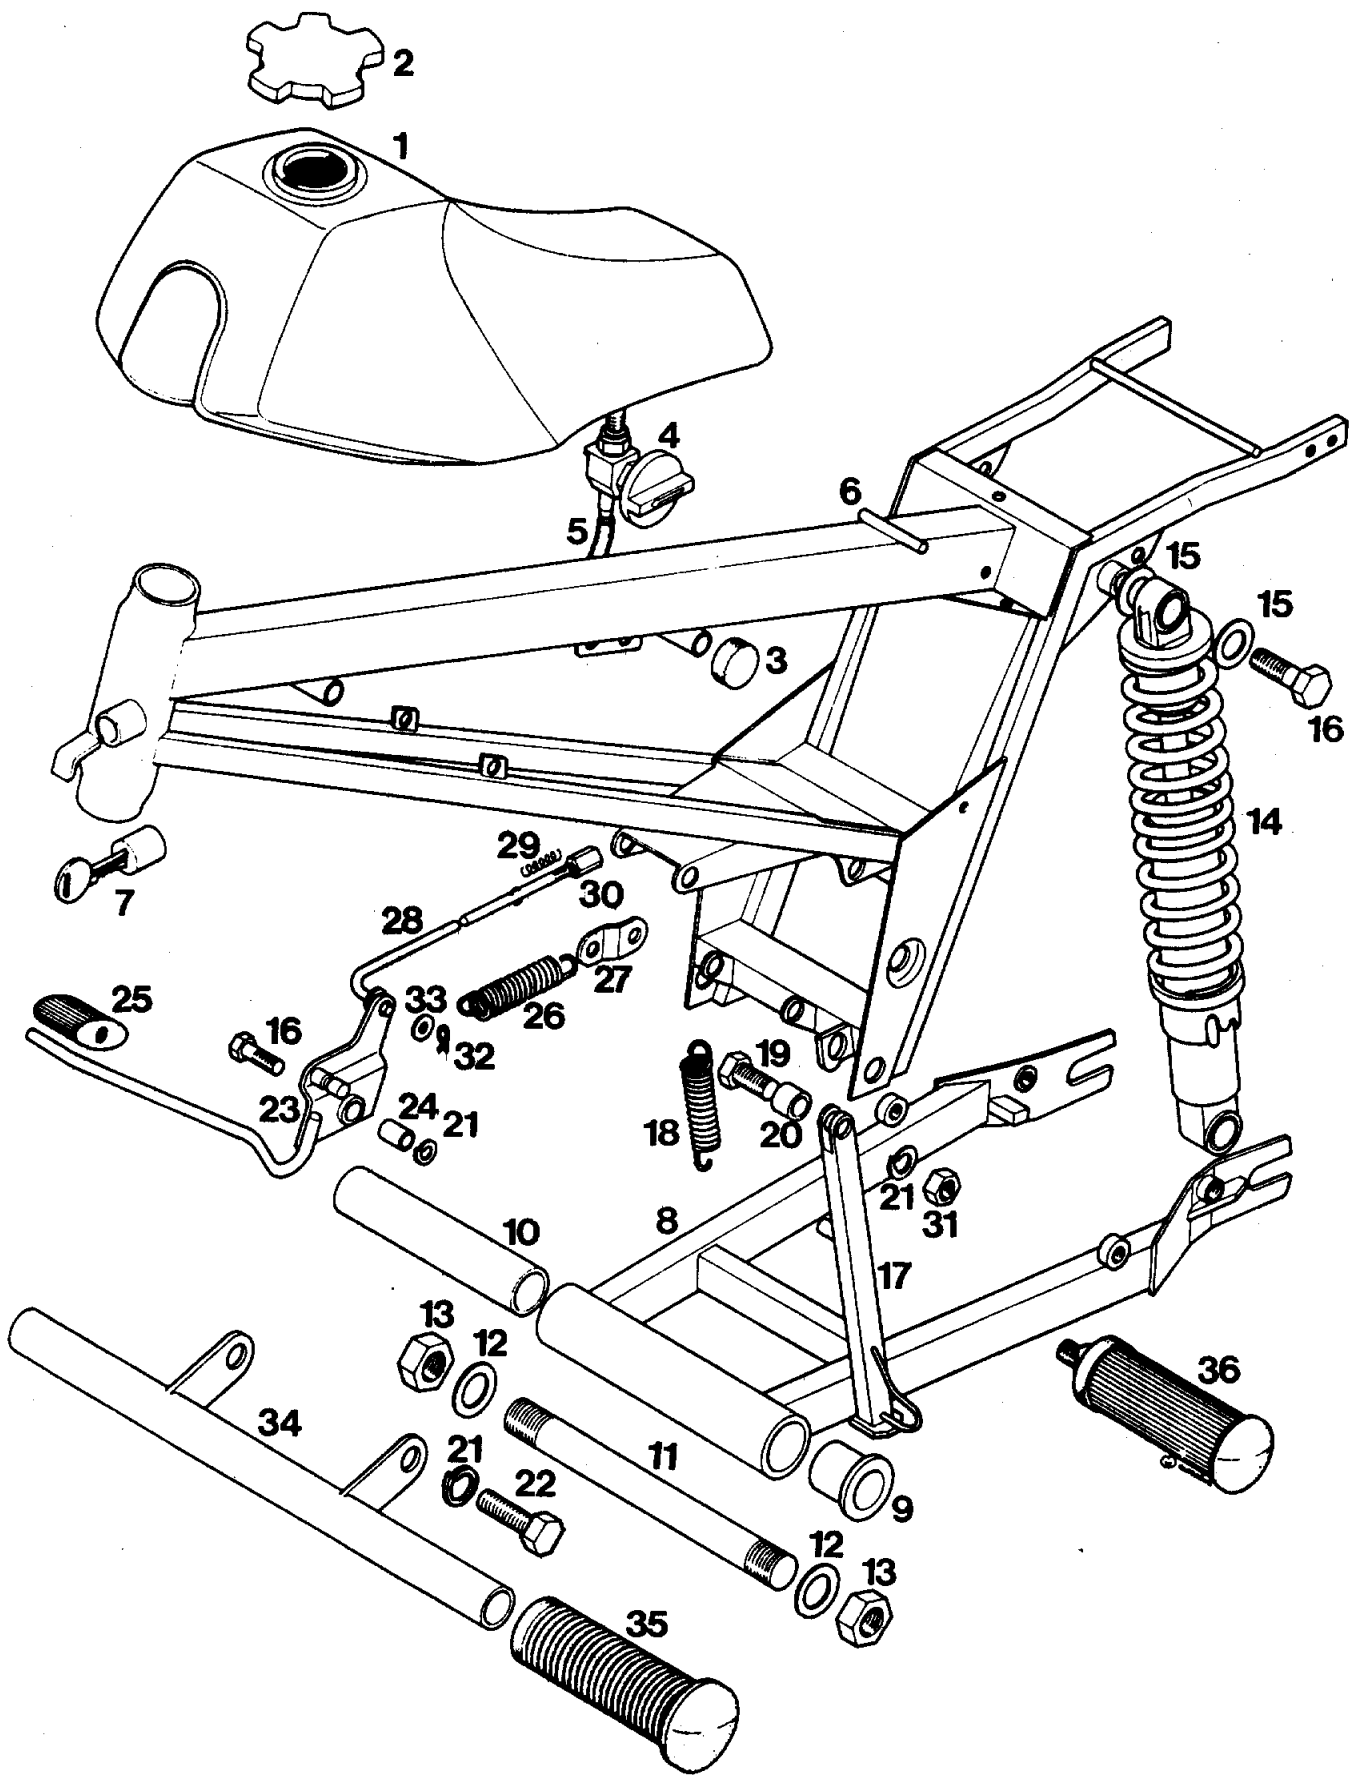

Št. dela	Šifra	Kosov	Naziv
1	221055	1	REZERVOAR
2	221308	1	POKROV REZERVOARJA
3	221059	4	GUMIJASTI VLOŽEK
4	221058	1	PIPIKA GORIVA
5	044531	-	CEV GORIVA (0,1 m)
6	221060	1	OKVIR
7	209783	2	KLJUČAVNICA
8	221102	1	ZADNJE VILICE
9	221125	2	LEŽAJNA PUŠA
10	221124	1	DISTANČNA CEV
11	221126	1	LEŽAJNI SORNIK
12	031935	2	PODLOŽKA 12
13	206498	2	MATICA M12X1
14	221031	2	BLAŽILEC
15	211597	8	PODLOŽKA 10
16	025410	5	VIJAK M10X40
17	221103	1	STOJALO
18	200609	1	VZMET
19	026327	1	VIJAK M10X25
20	221114	1	DISTANČNA CEV
21	031848	3	PODLOŽKA B10
22	026326	1	VIJAK M10X20
23	221115	1	NOŽNI ZAVORNI VZVOD
24	221119	1	DISTANČNA CEV
25	260091	1	PREVLEKA ZAVORNEGA VZVODA
26	221197	1	VZMET
27	221194	1	NOSILEC
28	221679	1	DROG
29	209877	1	VZMET
30	211418	1	NATEZALEC ZAVORE
31	031078	1	MATICA M10
32	034027	1	RAZCEPKA 2X12
33	031932	1	PODLOŽKA 6
34	221380	1	NOŽNA OPORA
35	202881	2	PREVLEKA NOŽNE OPORE
36	203016	2	NOŽNA OPORA