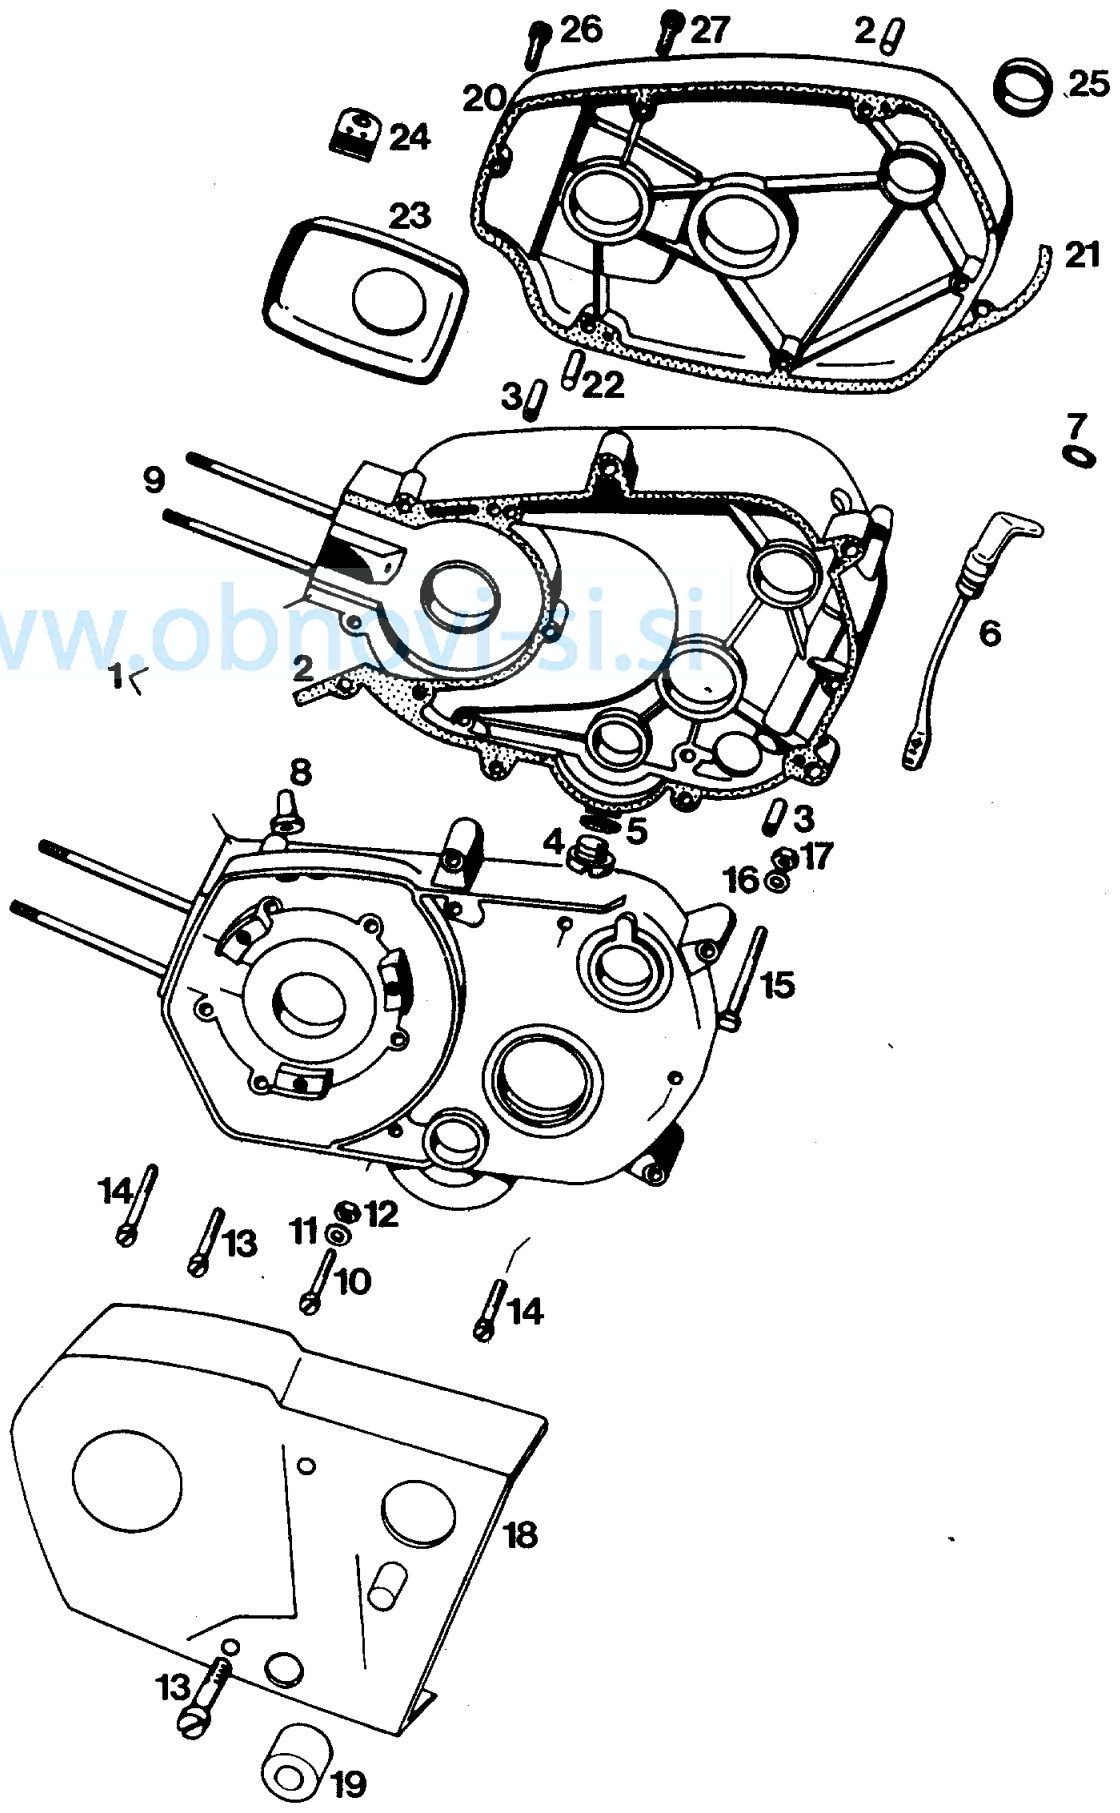

www.obnovi.si

TOMOS

OKROV MOTORJA

BT 50 S

Skupina 1

Št. dela	Šifra	Kosov	Naziv
-	221501	1	VGRADNI MOTOR
-	209786	1	GARNITURA TESNIL
1	221669	1	OKROV MOTORJA KPL
2	205614	1	TESNILO OKROVA MOTORJA
3	200265	2	CENTRIRNA PUŠA D8X22
4	027239	1	VIJAK M8X10
5	044582	2	TESNILNA PODLOŽKA A8X14
6	221004	1	MERILNA PALICA
7	205592	1	TESNILNI OBROČ
8	200039	2	GUMIJASTI TULEC
9	205386	4	STOJNI VIJAK M7X112
10	027085	2	VIJAK M6X40
11	031932	2	PODLOŽKA 6
12	031075	2	MATICA M6
13	027087	5	VIJAK M6X50
14	044730	4	VIJAK M6X60
15	026043	3	VIJAK M8X1X80
16	031933	6	PODLOŽKA 8
17	030049	3	MATICA M8X1
18	221401	1	LEVI POKROV MOTORJA
19	200294	1	GUMIJASTA TULKA
20	221404	1	DESNI POKROV MOTORJA
21	205615	1	TESNILO POKROVA MOTORJA
22	037290	2	VALJASTI ZATIČ 6X16
23	221029	1	POKROVČEK VZVODA SKLOPKE
24	205686	1	PLASTIČNA TULKA
25	205945	1	POKROVČEK
26	027082	1	VIJAK M6X25
27	027083	5	VIJAK M6X30