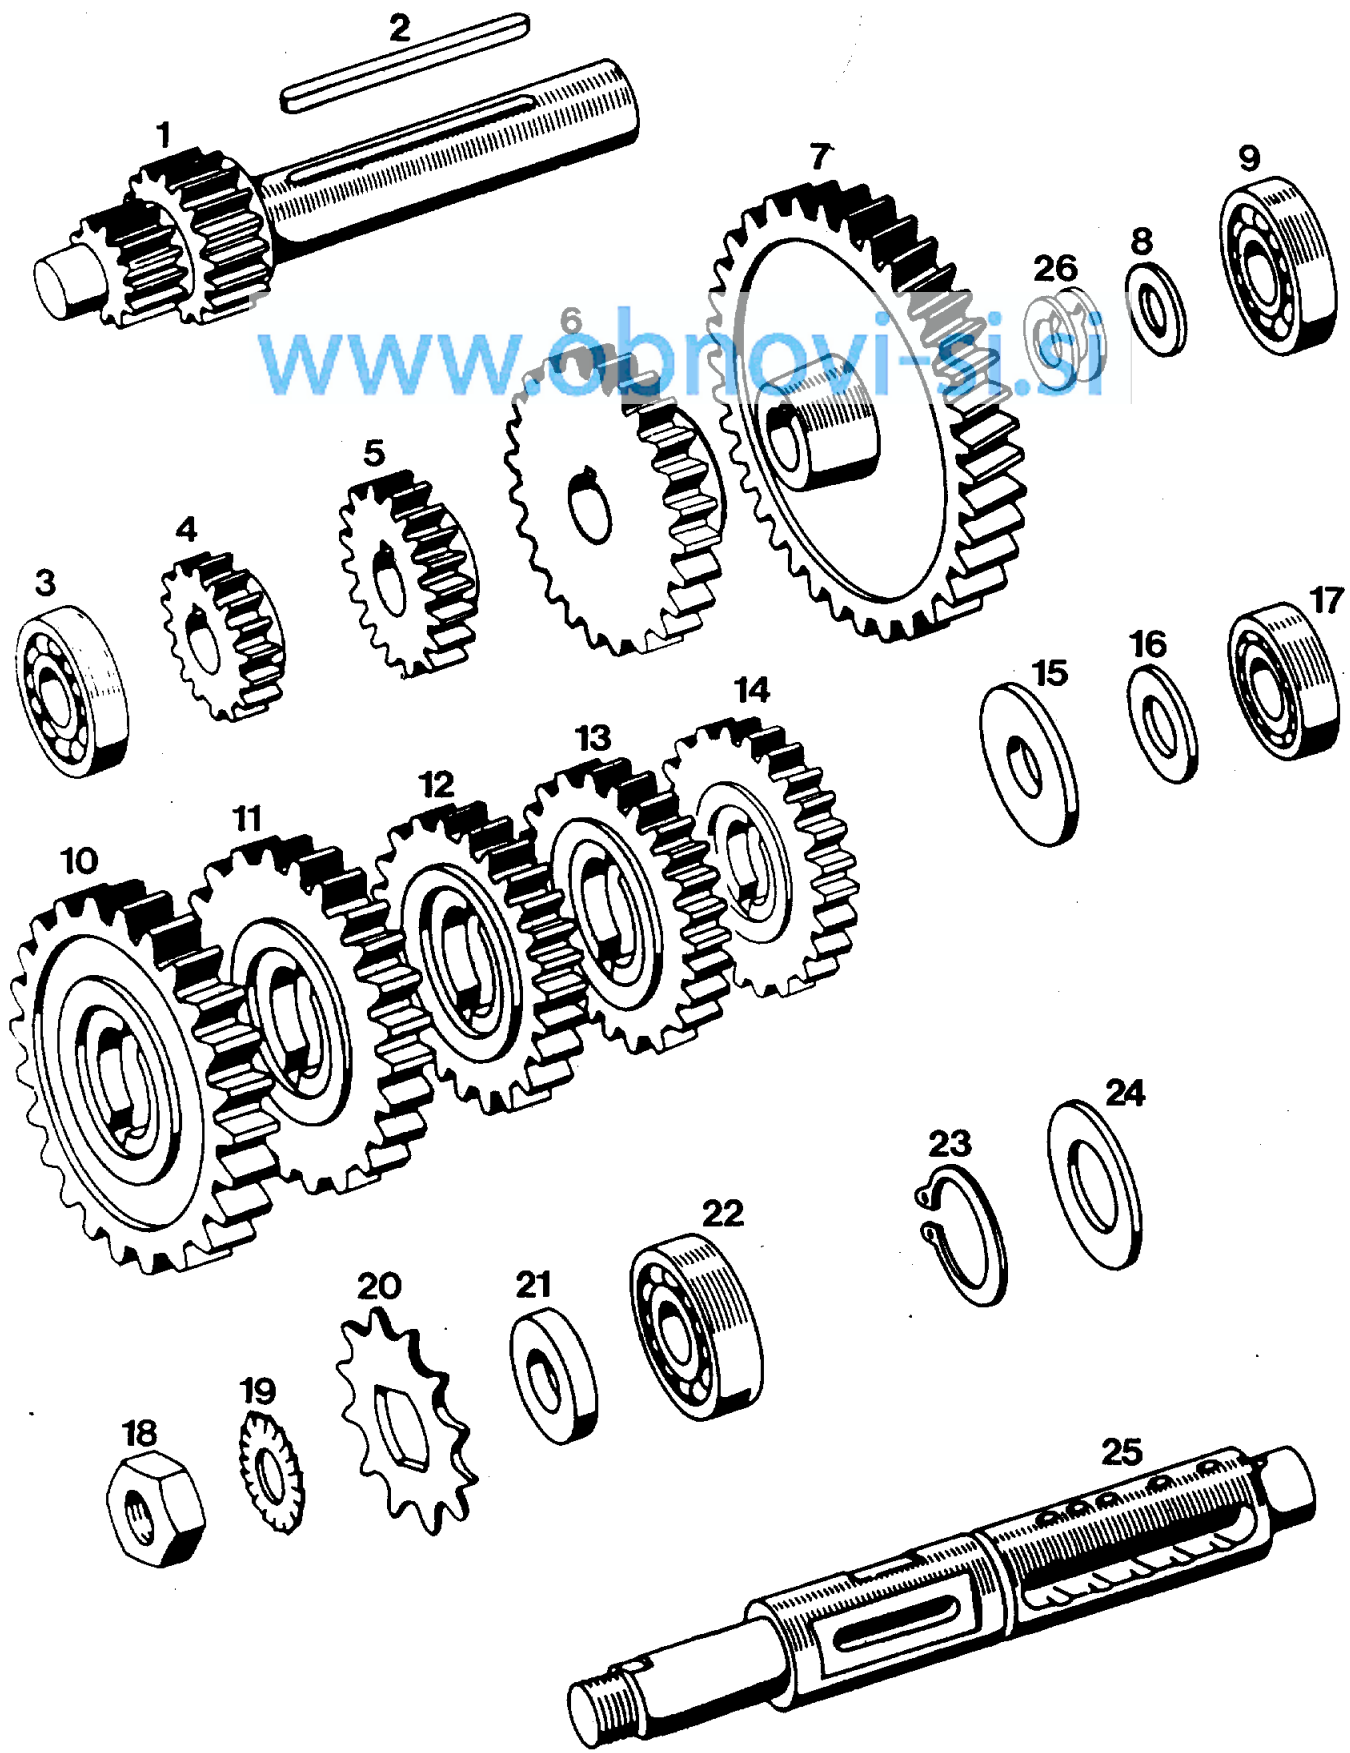

TOMOS

VALJ, BAT, MOTORNA GRED, SKLOPKA

BT 50 S

Skupina 2

Št. dela	Šifra	Kosov	Naziv
1	211640	1	VALJ Z BATOM KPL
2	206309	1	TESNILO VALJA
3	207944	2	STOJNI VIJAK M7X26
4	221423	1	GLAVA VALJA
5	207752	1	TESNILO GLAVE VALJA
6	044513	1	SVEČKA BOSNA F 100
7	044154	4	PODLOŽKA A7
8	031076	4	MATICA M7
9	221007	2	GUMIJASTI VLOŽEK
10	208207	1	BAT D38X50/12 KPL
-	208075	1	BAT D38,5X50/12 KPL 1.NADMERA
11	044748	1	BATNI OBROČEK-GORNJI
-	044749	1	BATNI OBROČEK-GORNJI 1.NADMERA
-	044754	1	BATNI OBROČEK-SPODNJI
-	044751	1	BATNI OBROČEK-SPODNJI 1.NADMERA
12	207408	1	BATNI SORNIK D12X31
13	032039	2	ŽICNI VSKOČNIK A12
14	207131	1	MOTORNA GRED
15	211642	1	OJNIČNA PUŠA 12X16X13
16	038008	1	SEGMENTNA ZAGOZDA 4X6,5
17	212959	3	NALETNA PODLOŽKA 0,2-po potrebi
-	209073	2	NALETNA PODLOŽKA 0,3-po potrebi
18	035070	2	KROGLIČNI LEŽAJ 17X40X12
19	036555	1	TESNILNI OBROČ A17X35X7
20	044847	1	TESNILNI OBROČ A20X35X7
21	205617	1	BOBEN SKLOPKE
22	205620	1	VAROVALNA PLOŠČICA
23	205621	1	MATICA M14X1 L
24	035497	1	VENEC IGLIC 12X15X13
25	205623	1	POGONSKI ZOBNIK
26	044227	1	KROGLIČNI LEŽAJ 15X35X11
27	205593	1	TESNILNI OBROČ
28	205634	1	TESNILNI VIJAK
29	207188	1	LEVI VZVOD
30	205914	1	VZMET
31	207185	1	DESNI VZVOD
32	208844	1	PESTO SKLOPKE KPL (z deli 25,33-43)
33	211812	1	TRN SKLOPKE
-	211811	1	TRN SKLOPKE KPL (z deli 33,44-46)
34	205628	1	ZATIČ D5X30
35	207410	2	SKODELICA VZMETI
36	207409	6	VZMET SKLOPKE
37	032081	1	VSKOČNIK 25X1,2
38	217763	1	NOTRANJA LAMELA
39	208011	3	VZMETNA PLOŠČICA
40	209581	3	DELJENA LAMELA Z OBLOGO
41	208015	2	DVOSTRANSKA NOTRANJA LAMELA
42	223144	2	ZUNANJA LAMELA Z OBLOGO
43	208014	1	NOTRANJA LAMELA
44	035400	1	AKSIALNI KROGLIČNI LEŽAJ 10X24X9
45	211810	1	NASTAVNA MATICA
46	034027	1	RAZCEPKA 2X12