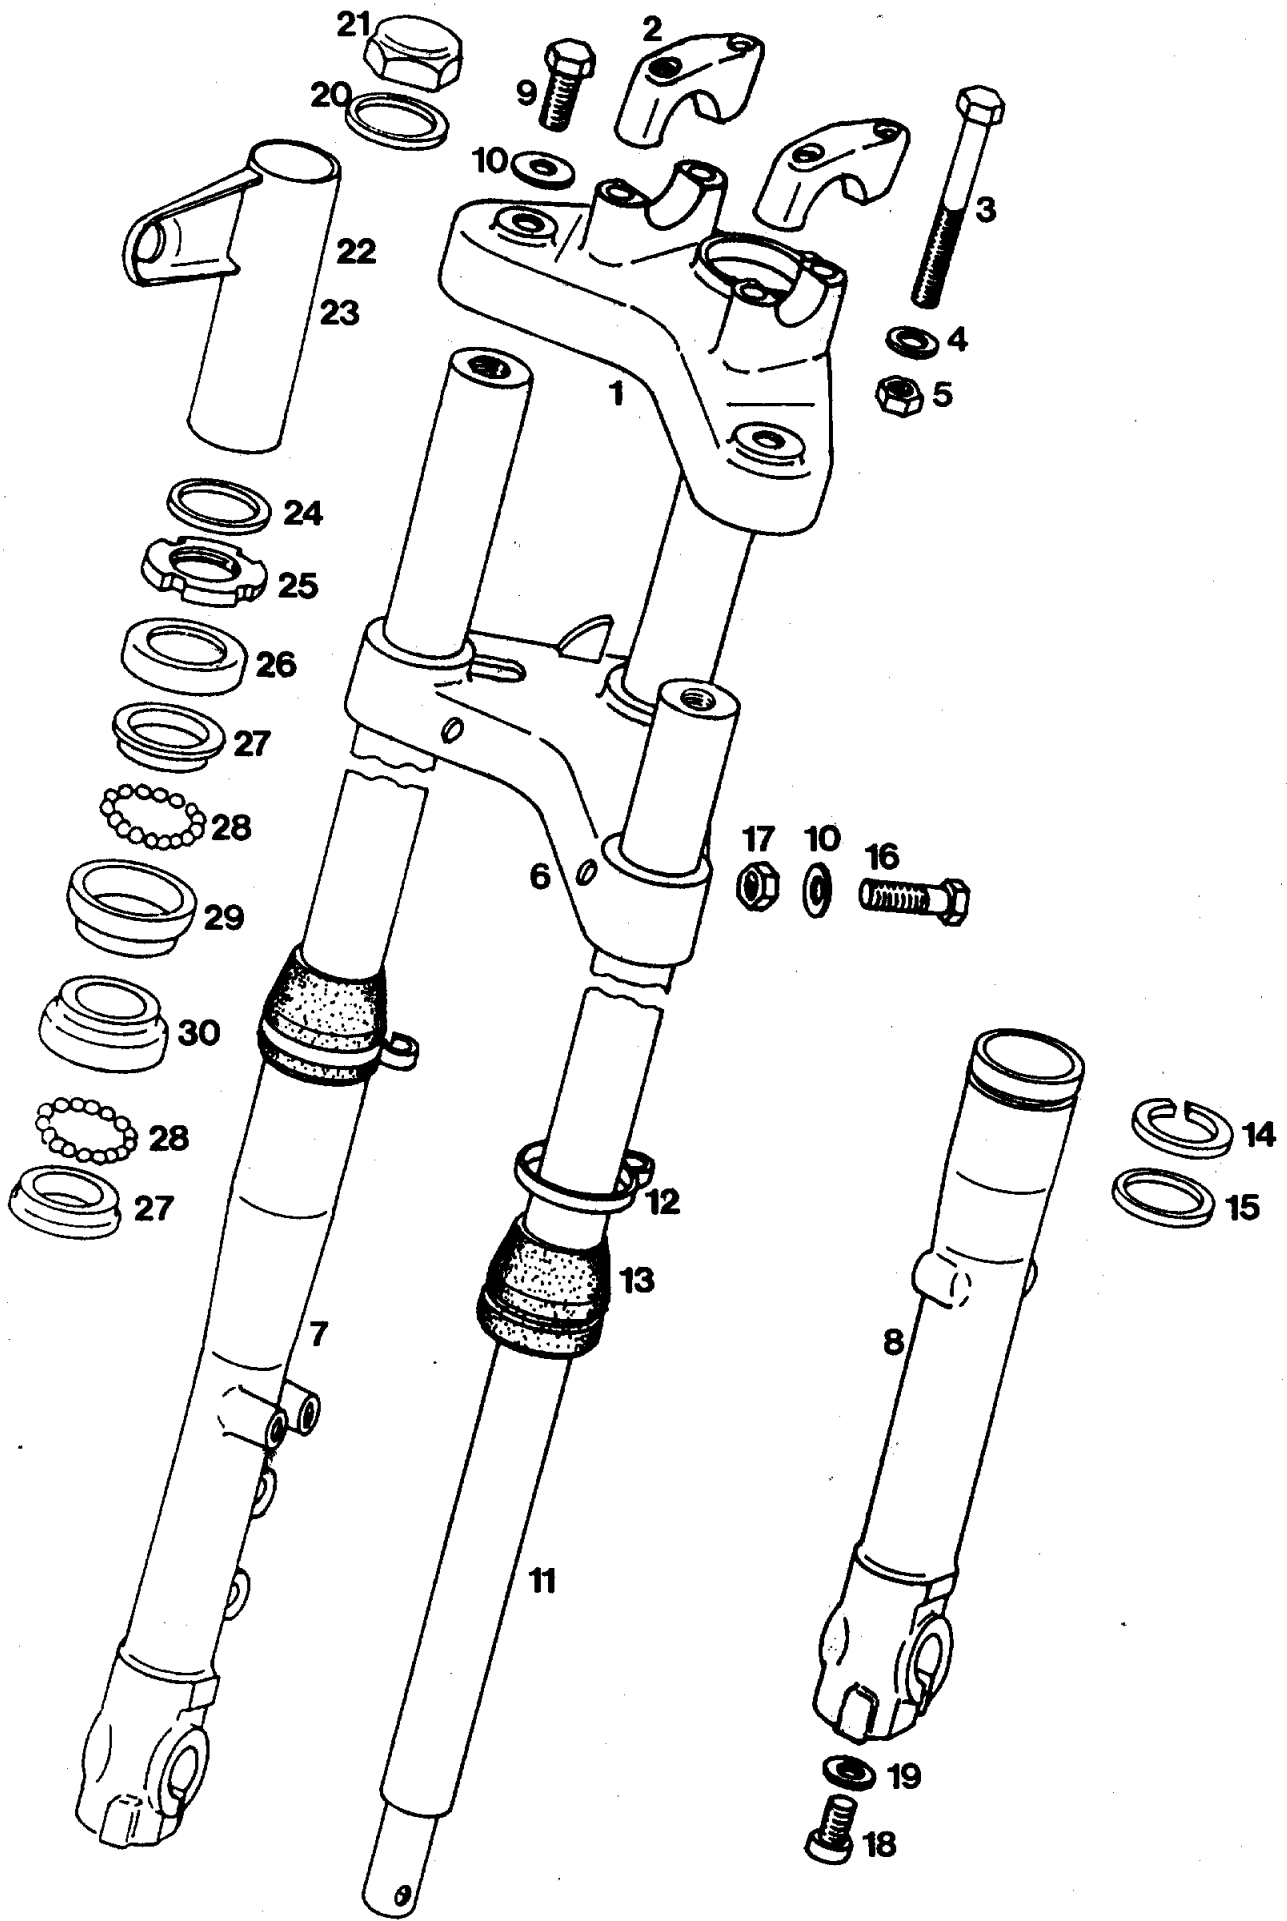

Št. dela	Šifra	Kosov	Naziv
-	226085	1	PREDNJE VILICE KPL
1	221260	1	ZGORNJA VILIČNA VEZ
2	221261	2	SPONA KRMILA
3	221288	4	VIJAK M7X85
4	044154	4	PODLOŽKA 7
5	221262	4	MATICA M7
6	221263	1	SPODNJA VILIČNA VEZ
-	226141	1	DESNA NOGA PREDNJIH VILIC KPL
-	226142	1	LEVA NOGA PREDNJIH VILIC KPL
7	226144	1	DESNA DRSNNA CEV
8	226145	1	LEVA DRSNNA CEV
9	025231	2	VIJAK M8X25
10	031933	6	PODLOŽKA 8
11	226143	2	NOSILNA CEV KPL
12	221269	2	OBJEMKA
13	221270	2	GUMIJASTI TULEC
14	221283	2	OBROČ
15	226113	2	TESNILNI OBROČ 28X38X7
16	025238	2	VIJAK M8X55
17	031077	2	MATICA M8
18	221392	2	VIJAK
19	226114	2	TESNILNA PODLOŽKA
20	206701	1	PODLOŽKA
21	219349	1	KROVNA MATICA
22	221137	1	DESNI NOSILEC ŽAROMETA-LAKIRAN
-	221138	1	DESNI NOSILEC ŽAROMETA-GRUNDIRAN
23	221134	1	LEVI NOSILEC ŽAROMETA-LAKIRAN
-	221135	1	LEVI NOSILEC ŽAROMETA-GRUNDIRAN
24	201013	2	GUMIJASTI OBROČ
25	200717	2	UTORNA MATICA
26	200715	1	VAROVALNI OBROČ
27	200714	2	LEŽAJNI KONUS
28	044535	42	KROGLICA D5
29	200558	1	ZGORNJA LEŽAJNA SKODELICA
30	200471	1	SPODNJA LEŽAJNA SKODELICA