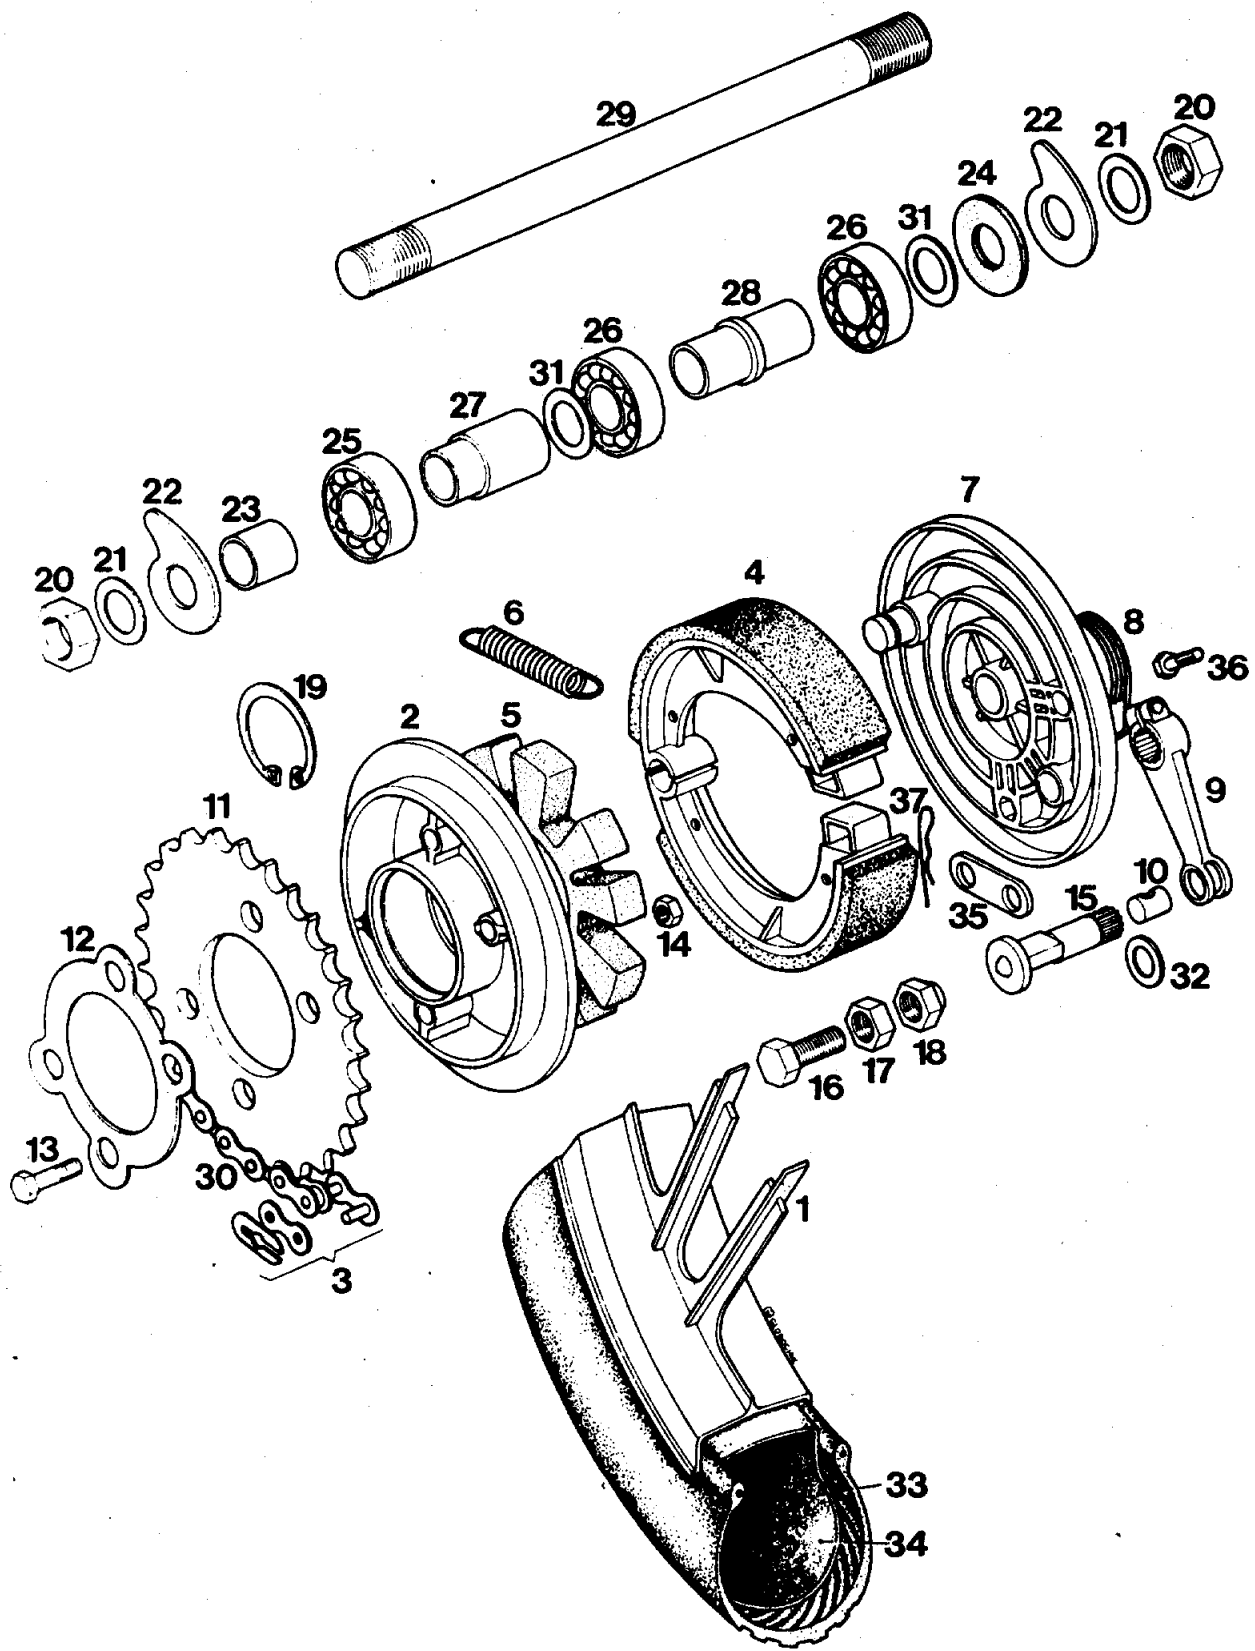

Št. dela	Šifra	Kosov	Naziv
-	221521	1	ZADNJE KOLO S PLAŠČEM
1	221522	1	ZADNJE KOLO
2	221588	1	KOLUT SKLOPKE
3	202268	1	VTIČNI ČLEN
4	221600	2	ZAVORNA ČELJUST
5	221589	1	GUMIJASTI VLOŽEK
6	221597	2	VZMET
7	221596	1	NOSILNA PLOŠČA
8	221598	1	VZMET
9	221601	1	ROČICA RAZMIKAČA
10	221602	1	SORNIK
11	221595	1	VERIŽNIK Z33
12	221594	1	VAROVALNA PLOŠČICA
13	025210	4	VIJAK M7X30
14	031076	4	MATICA M7
15	221599	1	RAZMIKAČ
16	025409	1	VIJAK M10X35
17	031078	1	MATICA M10
18	030047	1	MATICA M10-SAMOZAPORNA
19	032145	1	VAROVALNI OBROČ
20	031126	2	MATICA M12X1,25
21	219784	2	PODLOŽKA 12
22	208815	2	NATEZALEC VERIGE
23	221593	1	DISTANČNA PUŠA
24	221587	1	POLSTEN OBROČ
25	035074	1	KROGLIČNI LEŽAJ 17X40X12
26	035072	2	KROGLIČNI LEŽAJ 12X32X10
27	221591	1	NOSILNA CEV
28	221590	1	DISTANČNA CEV
29	221592	1	VTIČNA OS
30	221836	1	VERIGA 101 VALJČEK
31	221603	2	ZAŠČITNI OBROČ
32	221604	1	PODLOŽKA 12
33	044968	1	PLAŠČ 2 3/4 - 17
34	044969	1	ZRAČNICA 2 1/2 - 17
35	221605	1	VLEČNI LOCEN
36	025192	1	VIJAK M5X25
37	200874	1	VAROVALNA ZASKOČKA