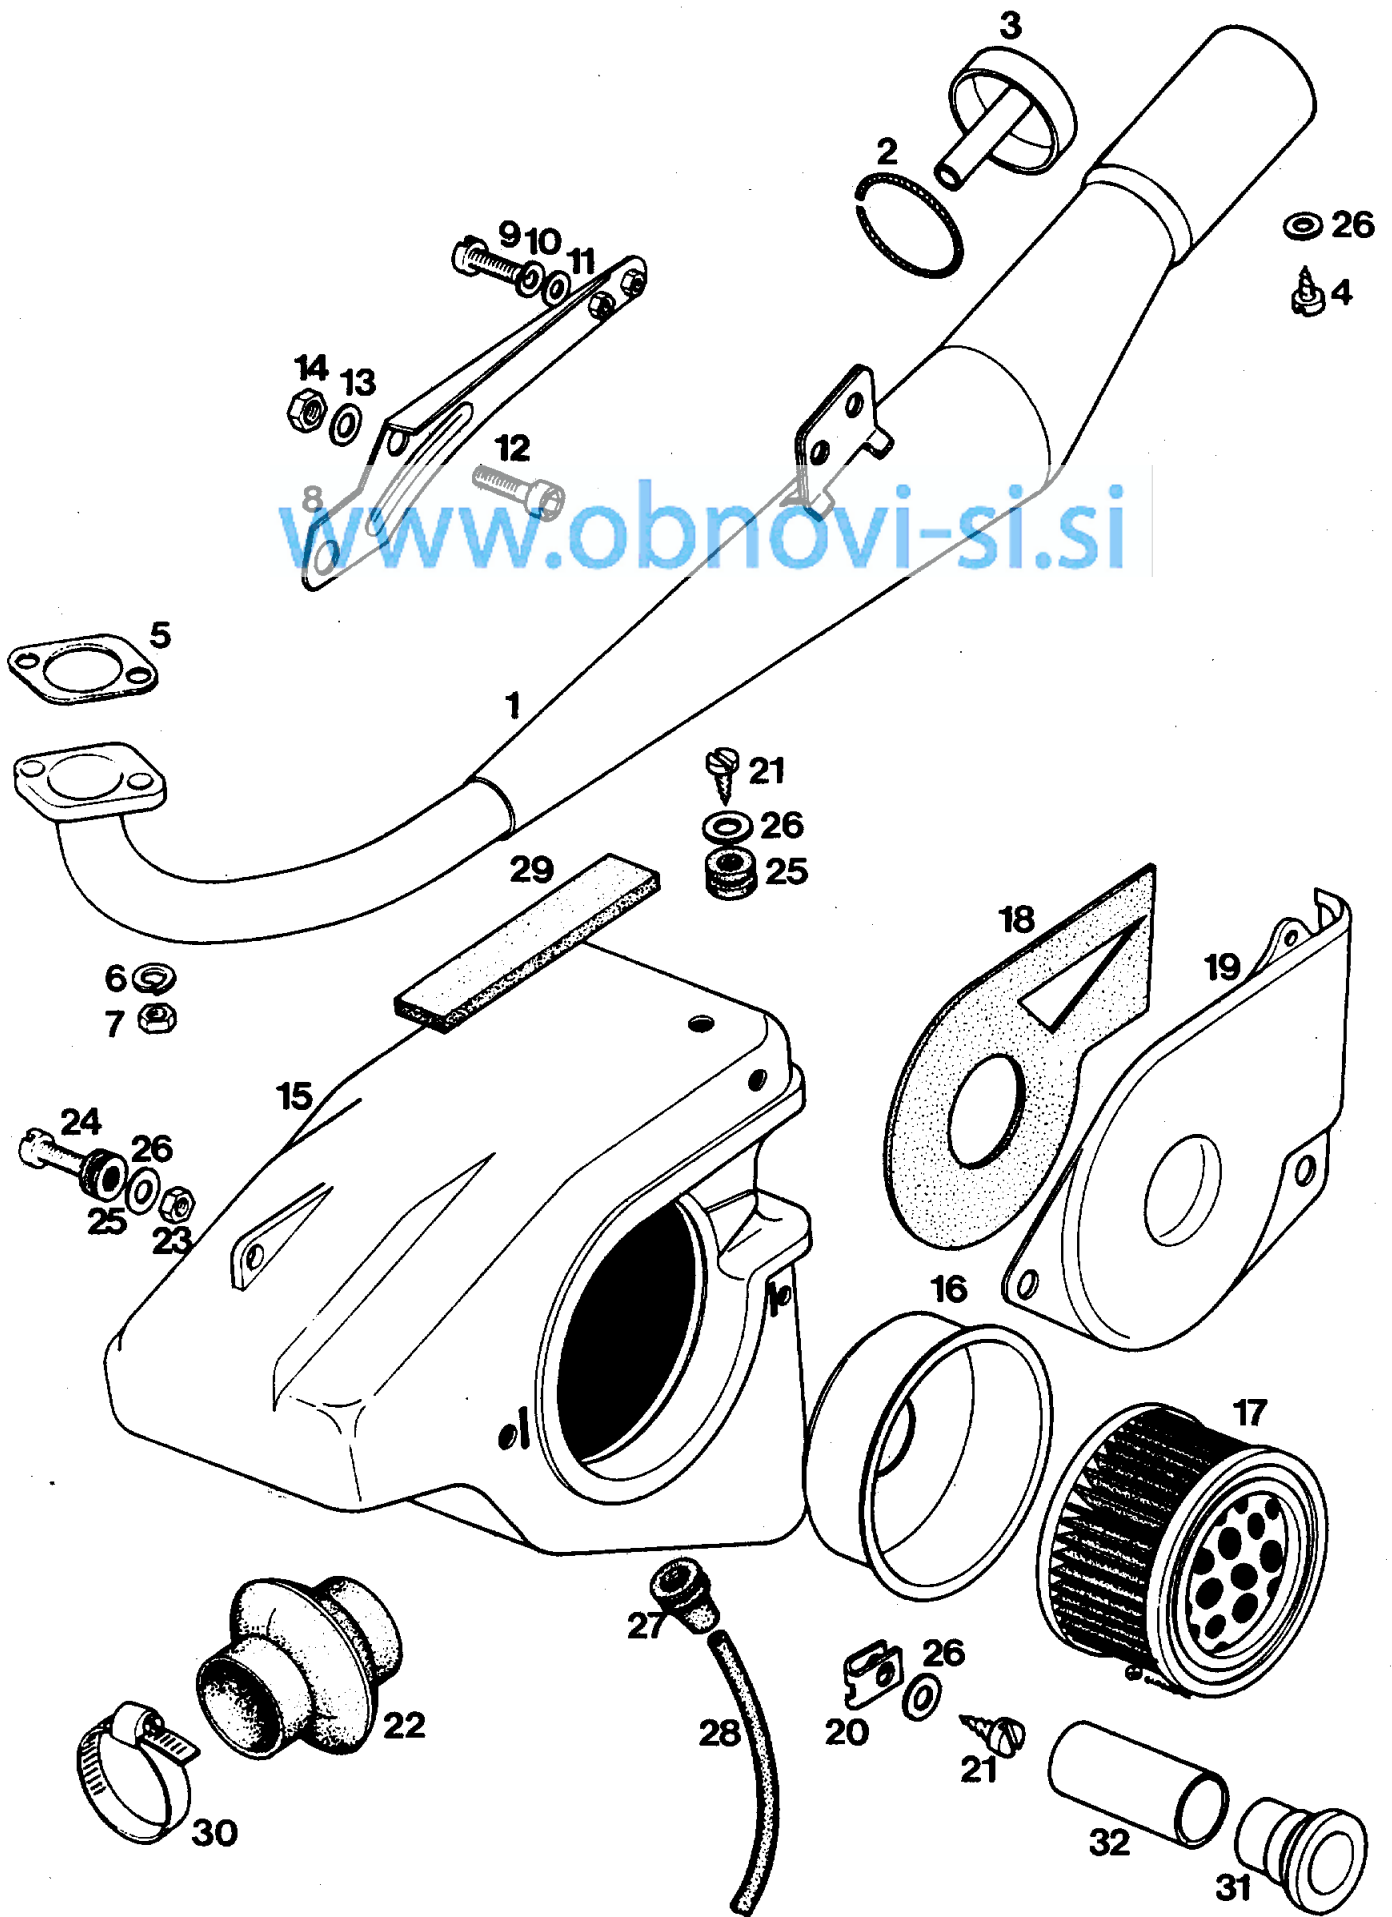

TOMOS

VŽIGALNIK

BT 50 S

Skupina 6

Št. dela	Šifra	Kosov	Naziv
-	221640	1	MAGNETNI VŽIGALNIK 12V 90W ISKRA AVJ 5106
1	221653	1	VZTRAJNIK ISKRA AVJ 5106
2	221654	1	NOSILNA PLOŠČA KPL
3	027065	3	VIJAK M5X12
4	031867	3	PODLOŽKA A5
5	200048	1	VALJČEK D3X5
6	030084	1	KROŽNIKASTA VZMET A20
7	215487	1	MATICA M10X1
8	221583	1	NOSILEC TULJAVE
9	026287	4	VIJAK M6X12
10	031932	4	PODLOŽKA 6
11	031995	4	VZMETNA PODLOŽKA A6
12	031075	4	MATICA M6
13	221581	1	VŽIGALNA TULJAVA
14	044528	-	VŽIGALNI KABEL (0,2 m)
15	210175	1	ŠČITNI TULEC
16	206116	1	KAPICA SVEČKE

Št. dela	Šifra	Kosov	Naziv
-	221504	1	UPLINJAČ BING 1/18/109/II
1	219015	1	GUMIJASTI TULEC
2	219016	1	NASTAVNI VIJAK
3	219017	1	MATICA M7X0,75
4	208035	1	VAROVALKA
5	208034	1	IGLA RAZPRŠILNE ŠOBE
6	219018	1	DRSNIK ŠT. 5
7	027055	2	VIJAK M4X16
8	031972	2	PODLOŽKA A4
9	208042	1	ŠOBA PROSTEGA TEKA 40
10	219019	1	VODILNA PUŠA
11	208043	1	VIJAK
12	221682	1	GLAVNA ŠOBA 88
13	219022	1	LONČEK
14	219026	1	TESNILO LONČKA
15	208022	1	PLOVEC
16	208021	1	OS PLOVCA
17	208030	1	IGLA PLOVCA
18	219025	1	RAZPRŠILNA ŠOBA
19	219024	1	VIJAK PROSTEGA TEKA
20	208041	1	VZMET
21	219023	1	VIJAK ZRAKA
22	208025	1	VZMET
23	044584	1	TESNILNA PODLOŽKA A8X12
24	201594	1	CEVNI PRIKLJUČEK
25	208033	1	VZMET
26	219021	1	POKROVČEK
27	208039	1	OBJEMNA MATICA
28	215209	1	SESALNO KOLENO
29	200415	1	TESNILO SESALNEGA KOLENA
30	026304	2	VIJAK M7X25
31	044154	2	PODLOŽKA 7