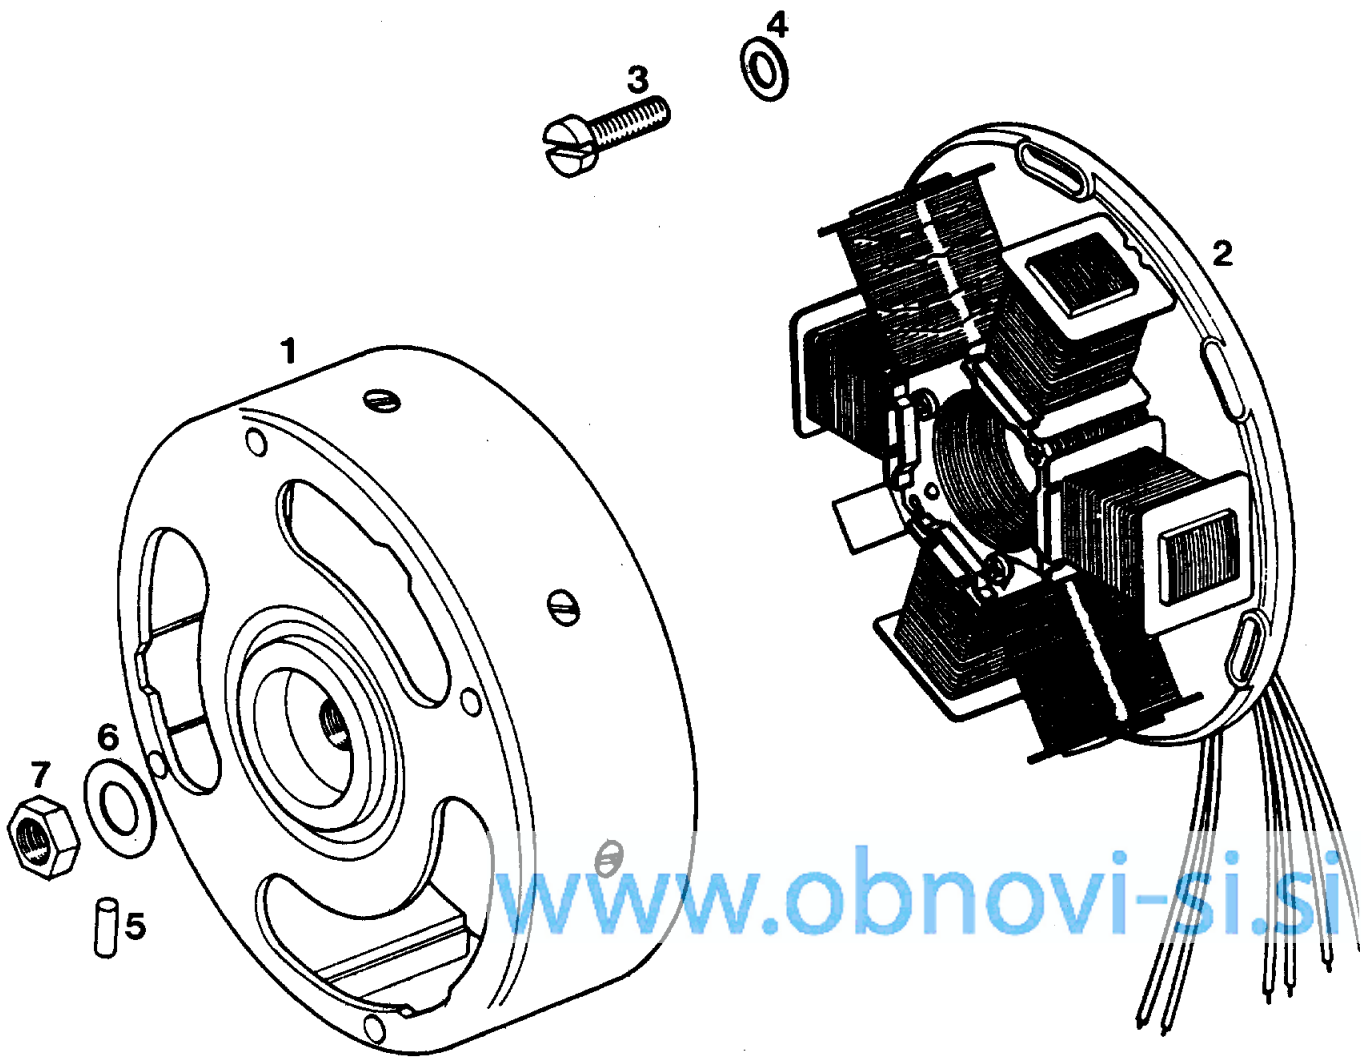

TOMOS

VŽIGALNIK

BT 50 S

Skupina 6

Št. dela	Šifra	Kosov	Naziv
-	221640	1	MAGNETNI VŽIGALNIK 12V 90W ISKRA AVJ 5106
1	221653	1	VZTRAJNIK ISKRA AVJ 5106
2	221654	1	NOSILNA PLOŠČA KPL
3	027065	3	VIJAK M5X12
4	031867	3	PODLOŽKA A5
5	200048	1	VALJČEK D3X5
6	030084	1	KROŽNIKASTA VZMET A20
7	215487	1	MATICA M10X1
8	221583	1	NOSILEC TULJAVE
9	026287	4	VIJAK M6X12
10	031932	4	PODLOŽKA 6
11	031995	4	VZMETNA PODLOŽKA A6
12	031075	4	MATICA M6
13	221581	1	VŽIGALNA TULJAVA
14	044528	-	VŽIGALNI KABEL (0,2 m)
15	210175	1	ŠČITNI TULEC
16	206116	1	KAPICA SVEČKE