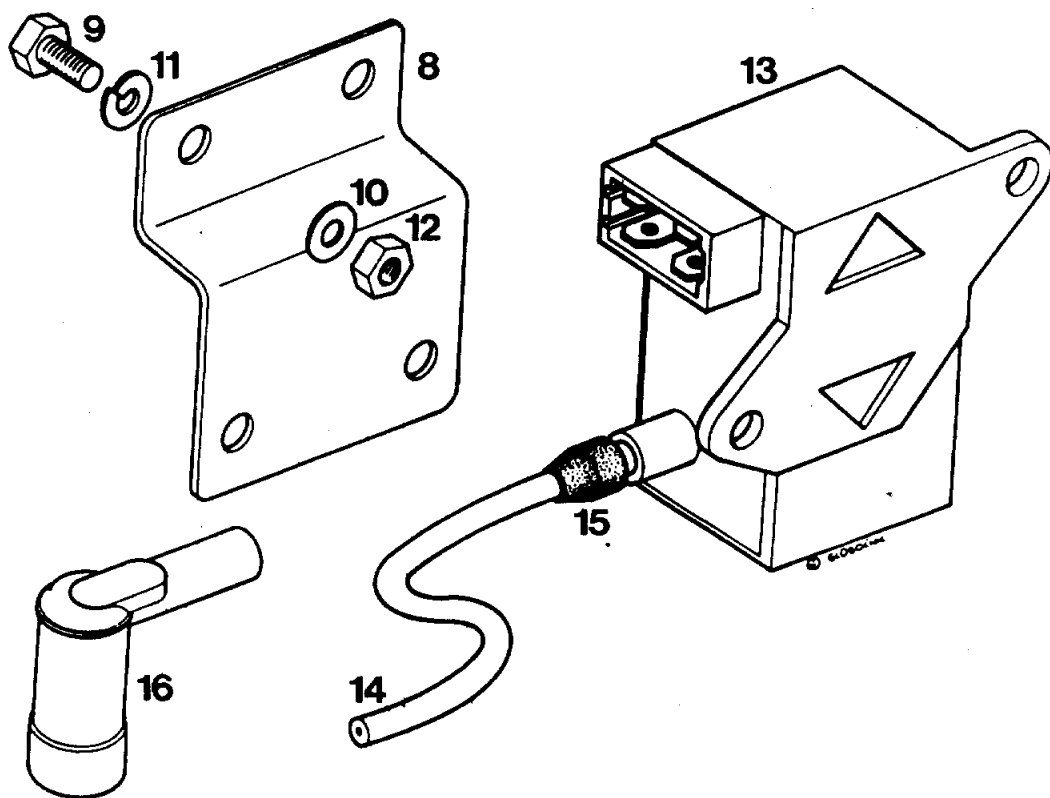

TOMOS

VŽIGALNIK

BT 50 S

Skupina 6

Št. dela	Šifra	Kosov	Naziv
-	221640	1	MAGNETNI VŽIGALNIK 12V 90W ISKRA AVJ 5106
1	221653	1	VZTRAJNIK ISKRA AVJ 5106
2	221654	1	NOSILNA PLOŠČA KPL
3	027065	3	VIJAK M5X12
4	031867	3	PODLOŽKA A5
5	200048	1	VALJČEK D3X5
6	030084	1	KROŽNIKASTA VZMET A20
7	215487	1	MATICA M10X1
8	221583	1	NOSILEC TULJAVE
9	026287	4	VIJAK M6X12
10	031932	4	PODLOŽKA 6
11	031995	4	VZMETNA PODLOŽKA A6
12	031075	4	MATICA M6
13	221581	1	VŽIGALNA TULJAVA
14	044528	-	VŽIGALNI KABEL (0,2 m)
15	210175	1	ŠČITNI TULEC
16	206116	1	KAPICA SVEČKE