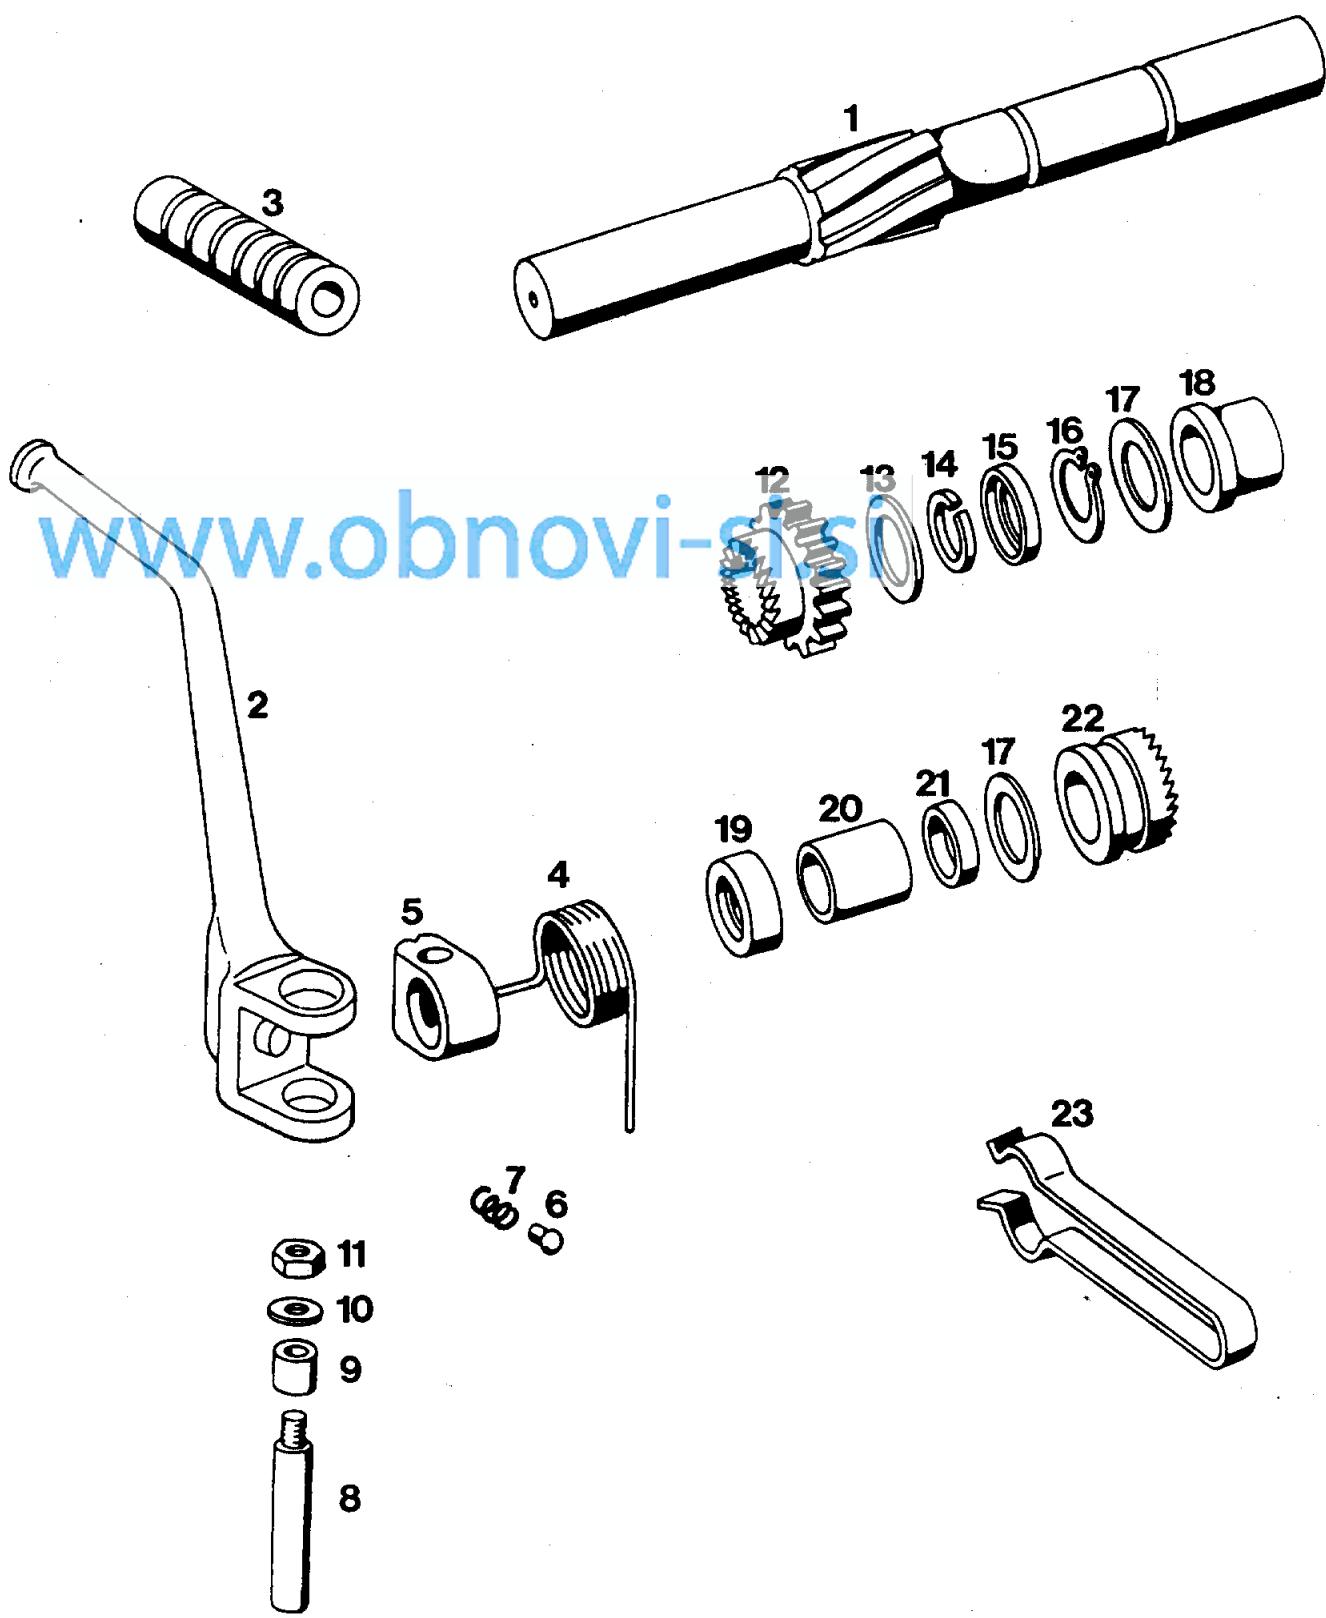

www.obnovi-sis

Št. dela	Šifra	Kosov	Naziv
1	205943	1	ZAGONSKA GRED
2	221405	1	ZAGONSKA ROČICA
3	201487	1	PREVLEKA ZAGONSKE ROČICE
4	205928	1	VZMET
5	221406	1	PESTO
6	260216	1	ZASKOČKA
7	260217	1	VZMET
8	202726	1	ZATIČ ZAGONSKE ROČICE
9	202723	1	PUŠA
10	202727	1	PODLOŽKA 7
11	031076	1	MATICA M7
12	205941	1	ZAGONSKI ZOBNIK
13	205702	1	NALETNA PODLOŽKA 2,0
14	200173	1	VAROVALNI OBROČEK
15	200172	1	NALETNI OBROČEK
16	032073	1	VSKOČNIK
17	200175	2	NALETNA PODLOŽKA 0,5-po potrebi
-	206391	2	NALETNA PODLOŽKA 1,0-po potrebi
18	205603	1	LEŽAJNA PUŠA
19	200266	1	TESNILNI OBROČ
20	200166	1	LEŽAJNA PUŠA
21	205944	1	DISTANČNA CEV
22	205926	1	SOJEMALEC
23	209048	1	ZAVORNA VZMET